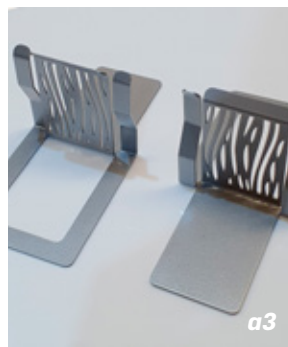

MATERIAL: Acero CR C-14 (2mm)

COLORES (Aplicación de pintura en polvo electrostática)

Negro mate ● | Negro texturizado ● | Plata ● | Gris texturizado ●
Café Oxido ● | Chocolate mate ● | Blanco ○

PRECIO: \$240.00 (Par) | \$120.00 (Unitario)

Precios para mayoristas disponibles

Personalizable a partir de 50 juegos

PROTECT *create.* Serie

create. **geometry**

create. **abstract**

MEDIDAS: Ancho 10 cm. | Largo 20 cm. | Alto 10 cm.

MATERIAL: Acero CR C-14 (2mm)

COLORES (*Aplicación de pintura en polvo electrostática*)

Negro mate ● | Negro texturizado ● | Plata ● | Gris texturizado ● | Café Oxido ● | Chocolate mate ● | Blanco ○

PRECIO: \$240.00 (Par) | \$120.00 (Unitario)