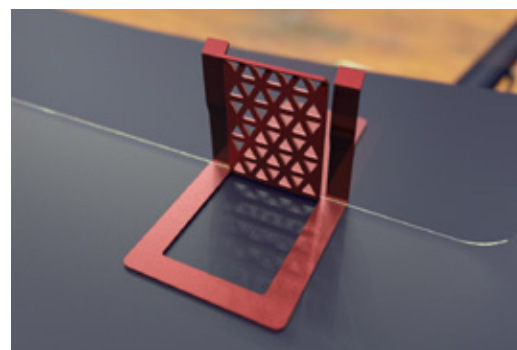

PROTECT *create.*

Con una variedad de diseños totalmente personalizables, nuestras bases "Create" harán que tus espacios de trabajo luzcan increíbles, dotándolos con un aire diferente.

Gracias a su diseño y estética, nuestras bases se integrarán muy rápido como un elemento más en la zona en la que labores.

Además, nuestros soportes son muy fáciles de limpiar, por lo que los virus y bacterias no lograrán reproducirse.

Sin lugar a dudas, nuestras bases y soportes te ayudarán con la imagen y la estética de tus áreas de trabajo. Personaliza la tuya con el logo de tu empresa o negocio y dales ese toque especial.

MEDIDAS: Ancho 10 cm. | Largo 20 cm. | Alto 10 cm.

MATERIAL: Acero CR C-14 (2mm)

COLORES (Aplicación de pintura en polvo electrostática)

Negro mate ● | Negro texturizado ● | Plata ● | Gris texturizado ●
Café Oxido ● | Chocolate mate ● | Blanco ○

PRECIO: $240.00 (Par) | $120.00 (Unitario)

Precios para mayoristas disponibles

Personalizable a partir de 50 juegos