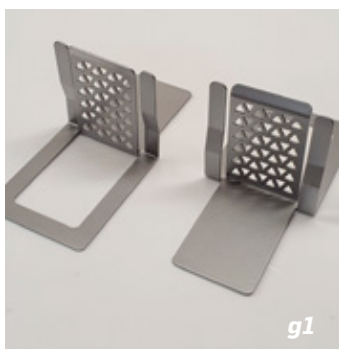

Sin lugar a dudas, nuestras bases y soportes te ayudarán con la imagen y la estética de tus áreas de trabajo. Personaliza la tuya con el logo de tu empresa o negocio y dales ese toque especial.

MEDIDAS: Ancho 10 cm. | Largo 20 cm. | Alto 10 cm.

MATERIAL: Acero CR C-14 (2mm)

COLORES (Aplicación de pintura en polvo electrostática)

Negro mate ● | Negro texturizado ● | Plata ● | Gris texturizado ●
Café Oxido ● | Chocolate mate ● | Blanco ○

PRECIO: \$240.00 (Par) | \$120.00 (Unitario)

Precios para mayoristas disponibles

Personalizable a partir de 50 juegos

PROTECT *create.* Serie

create. **geometry**

create. **abstract**

MEDIDAS: Ancho 10 cm. | Largo 20 cm. | Alto 10 cm.

MATERIAL: Acero CR C-14 (2mm)