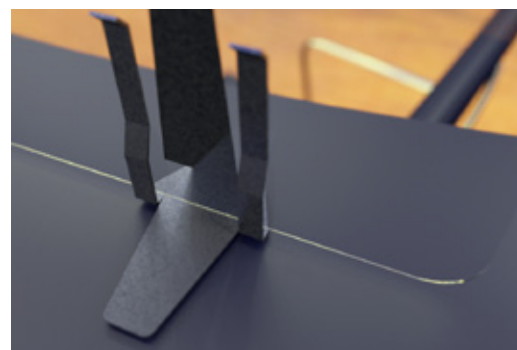

Con nuestros soportes metálicos, marcarás la diferencia, haciendo lucir aún más agradables tus espacios de trabajo.

MEDIDAS: Ancho 13.5 cm. | Largo 10 cm. | Alto 15.5 cm.

MATERIAL: Acero CR C-14 (2mm)

COLORES (Aplicación de pintura en polvo electrostática)

Nuestros soportes metálicos fabricados en acero al carbón, son ideales para cualquier área de trabajo.

Este tipo de bases harán que tus espacios de trabajo luzcan diferentes, dotándolos de armonía y brindándoles un aspecto único. De igual manera y gracias a su diseño, su limpieza te resultará sumamente sencilla.