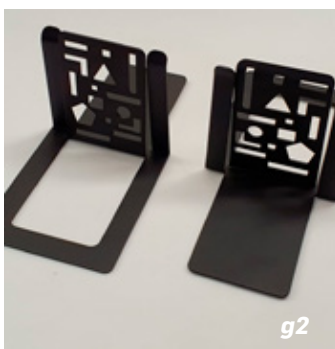

Sin lugar a dudas, nuestras bases y soportes te ayudarán con la imagen y la estética de tus áreas de trabajo. Personaliza la tuya con el logo de tu empresa o negocio y dales ese toque especial.

MEDIDAS: Ancho 10 cm. | Largo 20 cm. | Alto 10 cm.

MATERIAL: Acero CR C-14 (2mm)

COLORES (Aplicación de pintura en polvo electrostática)

Negro mate ● | Negro texturizado ● | Plata ● | Gris texturizado ●
Café Oxido ● | Chocolate mate ● | Blanco ○

PRECIO: \$240.00 (Par) | \$120.00 (Unitario)

Precios para mayoristas disponibles

Personalizable a partir de 50 juegos

PROTECT *create.* Serie

create. **geometry**

create. **abstract**

MEDIDAS: Ancho 10 cm. | Largo 20 cm. | Alto 10 cm.

MATERIAL: Acero CR C-14 (2mm)