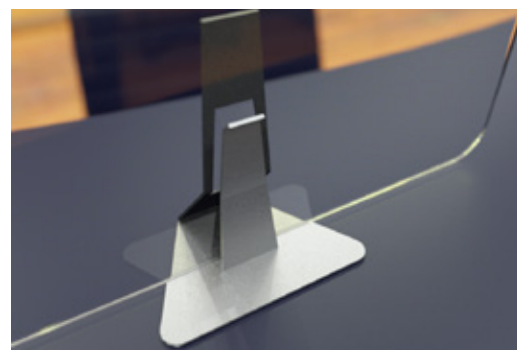

PROTECT *avante.*

Nuestras bases metálicas fabricadas en acero al carbón, son resistentes y duraderas. Su increíble diseño le brindará armonía y un aspecto único a tus espacios.

Su gran acabado hará que rápido se integren como un elemento más en el mobiliario de tu empresa o negocio.

Además, no tienes por qué preocuparte, su limpieza resulta muy sencilla y fácil, por lo cual podrás olvidarte de la propagación de virus y bacterias.

Con nuestros soportes metálicos, marcarás la diferencia, haciendo lucir aún más agradables tus espacios de trabajo.

MEDIDAS: Ancho 13.5 cm. | Largo 10 cm. | Alto 15.5 cm.

MATERIAL: Acero CR C-14 (2mm)

COLORES (Aplicación de pintura en polvo electrostática)

Negro mate ● | Negro texturizado ● | Plata ● | Gris texturizado ●
Café Oxido ● | Chocolate mate ● | Blanco ○

PRECIO: $280.00 (Par) | $140.00 (Unitario)

Precios para mayoristas disponibles