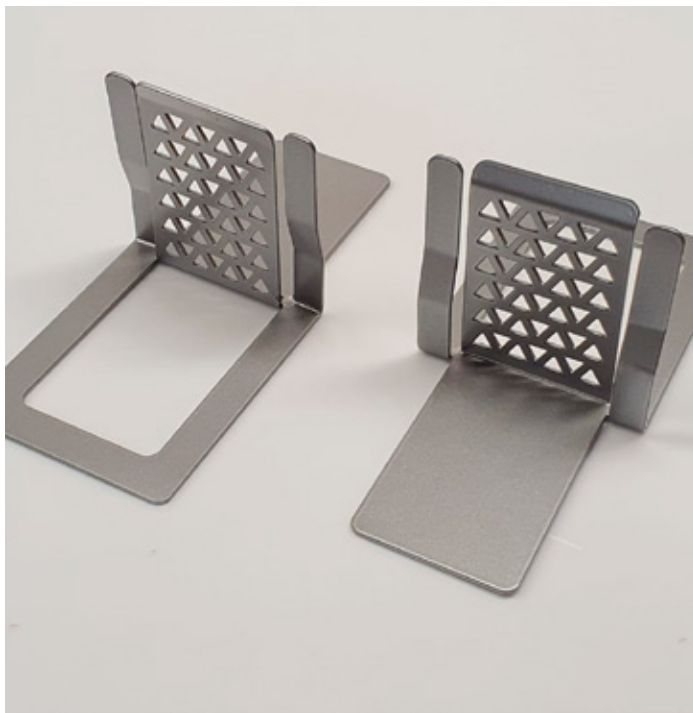

PROTECT *create.*

Con una variedad de diseños totalmente personalizables, nuestras bases "Create" harán que tus espacios de trabajo luzcan increíbles, dotándolos con un aire diferente.

Gracias a su diseño y estética, nuestras bases se integrarán muy rápido como un elemento más en la zona en la que labores.

Además, nuestros soportes son muy fáciles de limpiar, por lo que los virus y bacterias no lograrán reproducirse.

Sin lugar a dudas, nuestras bases y soportes te ayudarán con la imagen y la estética de tus áreas de trabajo. Personaliza la tuya con el logo de tu empresa o negocio y dales ese toque especial.

MEDIDAS: Ancho 10 cm. | Largo 20 cm. | Alto 10 cm.

MATERIAL: Acero CR C-14 (2mm)

COLORES (Aplicación de pintura en polvo electrostática)

Negro mate ● | Negro texturizado ● | Plata ● | Gris texturizado ●
Café Oxido ● | Chocolate mate ● | Blanco ○

PRECIO: $240.00 (Par) | $120.00 (Unitario)

Precios para mayoristas disponibles

Personalizable a partir de 50 juegos