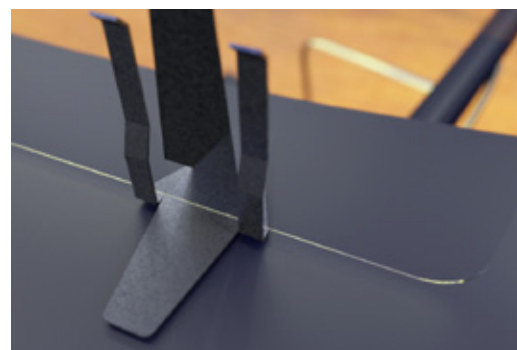

# PROTECT *modern.*

Nuestros soporte metálicos fabricados en acero al carbón, son ideales para soportar láminas de acrílico de varios grosores.

Este tipo de bases harán que tu espacio de trabajo luzca diferente, dotándolo de armonía y brindándole un aspecto único. De igual manera y gracias a su diseño, su limpieza te resultará sumamente sencilla.