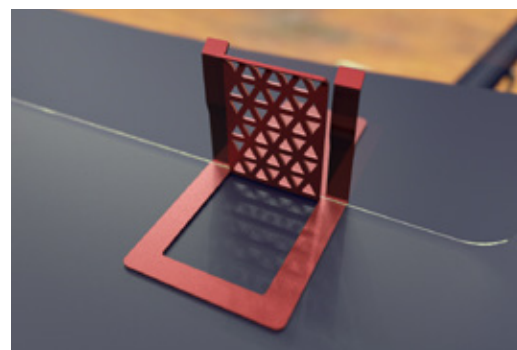

PROTECT *create.*

Con una variedad de diseños totalmente personalizables, nuestras bases create harán lucir increíbles tus espacios de trabajo, dotándolos con un aire diferente.

Tus mamparas lucirán estupendas, ya que gracias al diseño de nuestras bases, estas se integrarán muy rápido como un elemento en la zona en la que labores.

Adicionalmente, nuestros soportes son muy fáciles de limpiar, por lo que los virus y bacterias no lograrán reproducirse.

Sin lugar a dudas, nuestras bases y soportes te ayudarán con la imagen y la estética de tus áreas de trabajo. Personaliza la tuya con el logo de tu empresa o negocio y dales ese toque especial.

Personalizable a partir de 50 juegos

MEDIDAS: Ancho 10 cm. | Largo 20 cm. | Alto 10 cm.

MATERIAL: Acero CR C-14 (2mm)

COLORES (Aplicación de pintura en polvo electrostática)

Negro mate ● | Negro texturizado ● | Plata ● | Gris texturizado ●
Café Oxido ● | Chocolate mate ● | Blanco ○

PRECIO: $240.00 (Par) | $120.00 (Unitario)

Precios para mayoristas disponibles