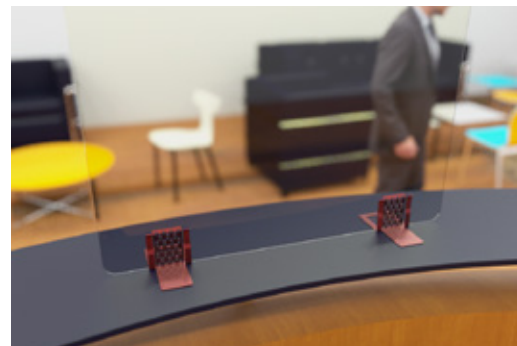

PROTECT *create.*

Con una variedad de diseños totalmente personalizables, nuestras bases create harán lucir increíbles tus espacios de trabajo, dotándolos con un aire diferente.

Tus mamparas lucirán estupendas, ya que gracias al diseño de nuestras bases, estas se integrarán muy rápido como un elemento en la zona en la que labores.

Adicionalmente, nuestros soportes son muy fáciles de limpiar, por lo que los virus y bacterias no lograrán reproducirse.

Sin lugar a dudas, nuestras bases y soportes te ayudarán con la imagen y la estética de tus áreas de trabajo. Personaliza la tuya con el logo de tu empresa o negocio y dales ese toque especial.

Personalizable a partir de 50 juegos

MEDIDAS: Ancho 10 cm. | Largo 20 cm. | Alto 10 cm.

MATERIAL: Acero CR C-14 (2mm)

COLORES (Aplicación de pintura en polvo electrostática)

Negro mate ● | Negro texturizado ● | Plata ● | Gris texturizado ●
Café Oxido ● | Chocolate mate ● | Blanco ○

PRECIO: $240.00 (Par) | $120.00 (Unitario)

Precios para mayoristas disponibles