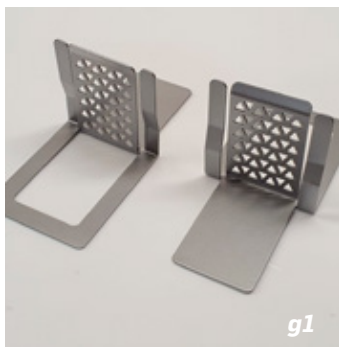

PROTECT *create.* Serie

create. **geometry**