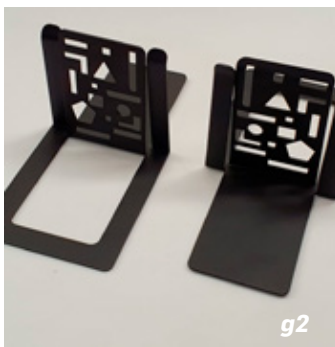

PROTECT *create.* Serie

create. **geometry**