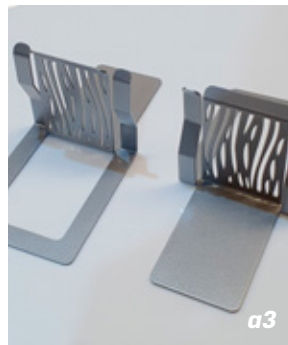

create. **abstract**

MEDIDAS: Ancho 10 cm. | Largo 20 cm. | Alto 10 cm.

MATERIAL: Acero CR C-14 (2mm)

COLORES (*Aplicación de pintura en polvo electrostática*)

Negro mate ● | Negro texturizado ● | Plata ● | Gris texturizado ● | Café Oxido ● | Chocolate mate ● | Blanco ○

PRECIO: $240.00 (Par) | $120.00 (Unitario)

Precios para mayoristas disponibles