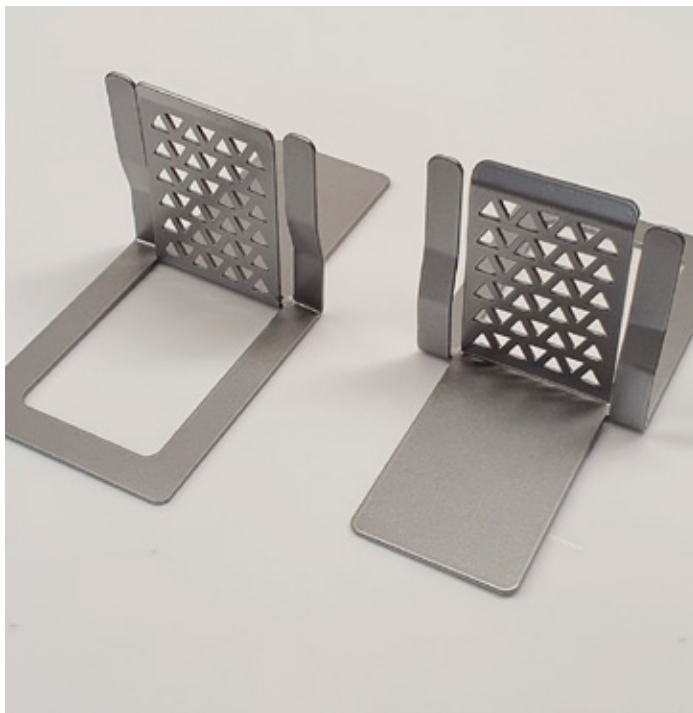

PROTECT *create.*

Con una variedad de diseños totalmente personalizables, nuestras bases create harán lucir increíbles tus espacios de trabajo, dotándolos con un aire diferente.

Tus mamparas lucirán estupendas, ya que gracias al diseño de nuestras bases, estas se integrarán muy rápido como un elemento en la zona en la que labores.

Adicionalmente, nuestros soportes son muy fáciles de limpiar, por lo que los virus y bacterias no lograrán reproducirse.

Sin lugar a dudas, nuestras bases y soportes te ayudarán con la imagen y la estética de tus áreas de trabajo. Personaliza la tuya con el logo de tu empresa o negocio y dales ese toque especial.

Personalizable a partir de 50 juegos

MEDIDAS: Ancho 10 cm. | Largo 20 cm. | Alto 10 cm.

MATERIAL: Acero CR C-14 (2mm)

COLORES (Aplicación de pintura en polvo electrostática)

Negro mate ● | Negro texturizado ● | Plata ● | Gris texturizado ●
Café Oxido ● | Chocolate mate ● | Blanco ○

PRECIO: $240.00 (Par) | $120.00 (Unitario)

Precios para mayoristas disponibles